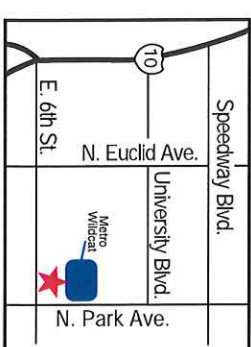

Apache Junction • 85120
 2080 West Southern Ave., Suite #A1

Avondale • 85392
 13075 W. McDowell Rd., Suite #D106

Casa Grande • 85122
 1683 E. Florence Blvd., Suite #7

Chandler • 85224
 600 S. Dobson Road, Suite #C-26

Phoenix • 85050
20950 N. Tatum Blvd., Suite #190

Prescott • 86301
2062 Willow Creek Road

Prescott Valley • 86314
3051 N. Windsong Drive

Scottsdale • 85260
7425 E. Shea Blvd., Suite #108

Scottsdale • 85257
2122 N. Scottsdale Road

Sedona • 86336
2530 W. SR 89A, Suite #A

Sun City • 85351
9745 W. Bell Road, Suite #105

Surprise • 85374
14800 W. Mtn. View Blvd., Suite #100

Tempe • 85281
914 N. Scottsdale Rd., Suite #104

Tucson • 85713

Tucson • 85705

Tucson • 85706

Tucson • 85712

Tucson • 85719

Visit website for additional locations & hours
NEXTCARE.COM • 1-888-705-8562

Tucson • 85748
9525 E. Old Spanish Trail, Suite #101

Yuma • 85364
1394 W. 16th Street