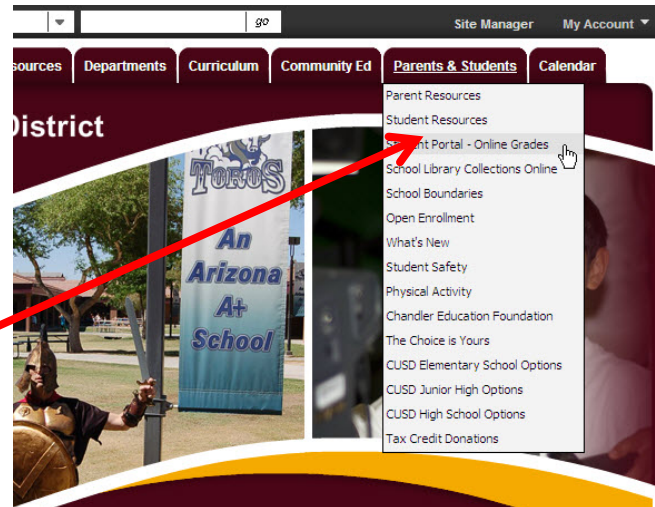

Distrito Escolar Unificado de Chandler

Infinite Campus (IC) Portal de calificaciones 1st - 6th

Que es?

Es una web de inicio de sesión "Portal" donde usted, y el estudiante pueden acceder a su grado y los días que acudió a clases. Esto le ayudara a aumentar la comunicación con sus maestros.

Que necesita hacer para empezar a utilizar el Portal del estudiante de Infinity Campus (IC)?

Deberá activar su cuenta. Usted puede iniciar una sesión en cualquier lugar que tenga acceso al Internet (en casa, en la escuela o a través de su teléfono inteligente). La activación es fácil, pero tendrá que seguir las siguientes instrucciones.

Nota: Puede ser útil que imprima estas instrucciones ahora.

Como acceder a:

Vaya a la página Web del Distrito Escolar Unificado de Chandler: <http://www.cusd80.com>

- Haga Clic en la ficha de padres y estudiantes (Parents & Students)
- Elija la ficha Student Portal-Online Grades
- Haga Clic en el icono de Infinite Campus Portal

OR

Utiliza esta URL amigable:

<http://www.cusd80.com/studentportal>

La **infinita página principal del Portal de Campus** aparecerá y es donde usted deberá poner su nombre de usuario y su contraseña.

NO elija las opciones de

Firsttime using Campus Portal?

If you have been assigned a Campus Portal Activation Key, [click here](#)

If you do not have an Activation Key, [click here](#)

Primera vez que utiliza el Portal Campus?

Como estudiante, **usted ya tiene una cuenta en el portal de Campus.**