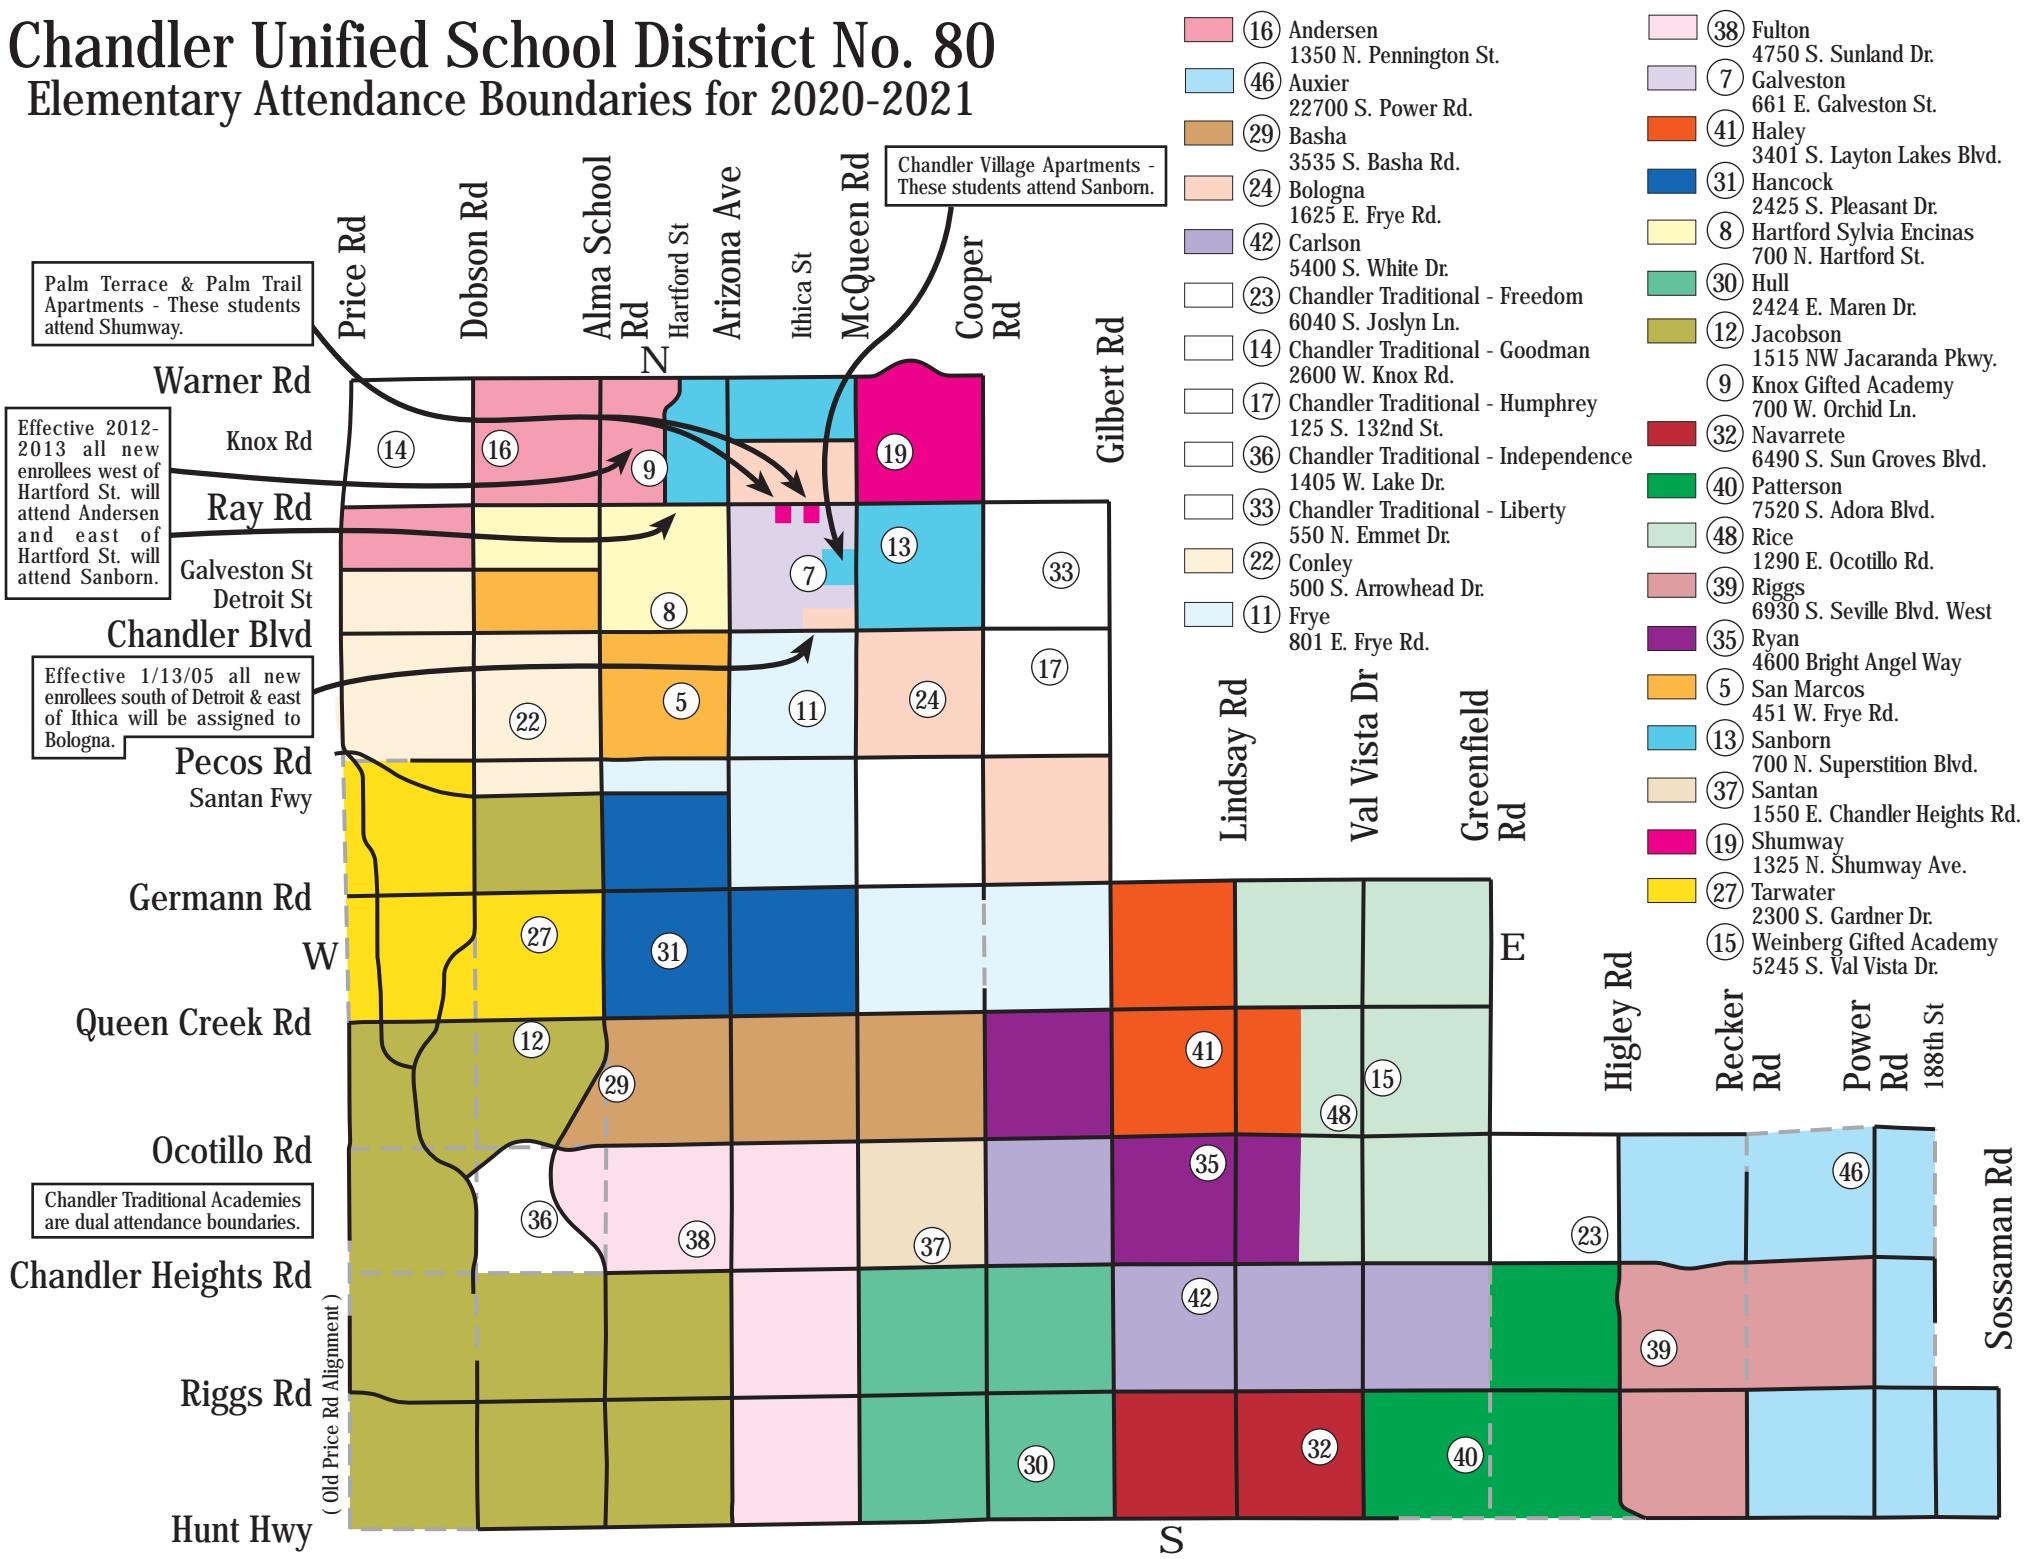

Chandler Unified School District No. 80

Elementary Attendance Boundaries for 2020-2021

- 16 Andersen
1350 N. Pennington St.
- 46 Auxier
22700 S. Power Rd.
- 29 Basha
3535 S. Basha Rd.
- 24 Bologna
1625 E. Frye Rd.
- 42 Carlson
5400 S. White Dr.
- 23 Chandler Traditional - Freedom
6040 S. Joslyn Ln.
- 14 Chandler Traditional - Goodman
2600 W. Knox Rd.
- 17 Chandler Traditional - Humphrey
125 S. 132nd St.
- 36 Chandler Traditional - Independence
1405 W. Lake Dr.
- 33 Chandler Traditional - Liberty
550 N. Emmet Dr.
- 22 Conley
500 S. Arrowhead Dr.
- 11 Frye
801 E. Frye Rd.
- 38 Fulton
4750 S. Sunland Dr.
- 7 Galveston
661 E. Galveston St.
- 41 Haley
3401 S. Layton Lakes Blvd.
- 31 Hancock
2425 S. Pleasant Dr.
- 8 Hartford Sylvania Encinas
700 N. Hartford St.
- 30 Hull
2424 E. Maren Dr.
- 12 Jacobson
1515 NW Jacaranda Pkwy.
- 9 Knox Gifted Academy
700 W. Orchid Ln.
- 32 Navarrete
6490 S. Sun Groves Blvd.
- 40 Patterson
7520 S. Adora Blvd.
- 48 Rice
1290 E. Ocotillo Rd.
- 39 Riggs
6930 S. Seville Blvd. West
- 35 Ryan
4600 Bright Angel Way
- 5 San Marcos
451 W. Frye Rd.
- 13 Sanborn
700 N. Superstition Blvd.
- 37 Santan
1550 E. Chandler Heights Rd.
- 19 Shumway
1325 N. Shumway Ave.
- 27 Tarwater
2300 S. Gardner Dr.
- 15 Weinberg Gifted Academy
5245 S. Val Vista Dr.